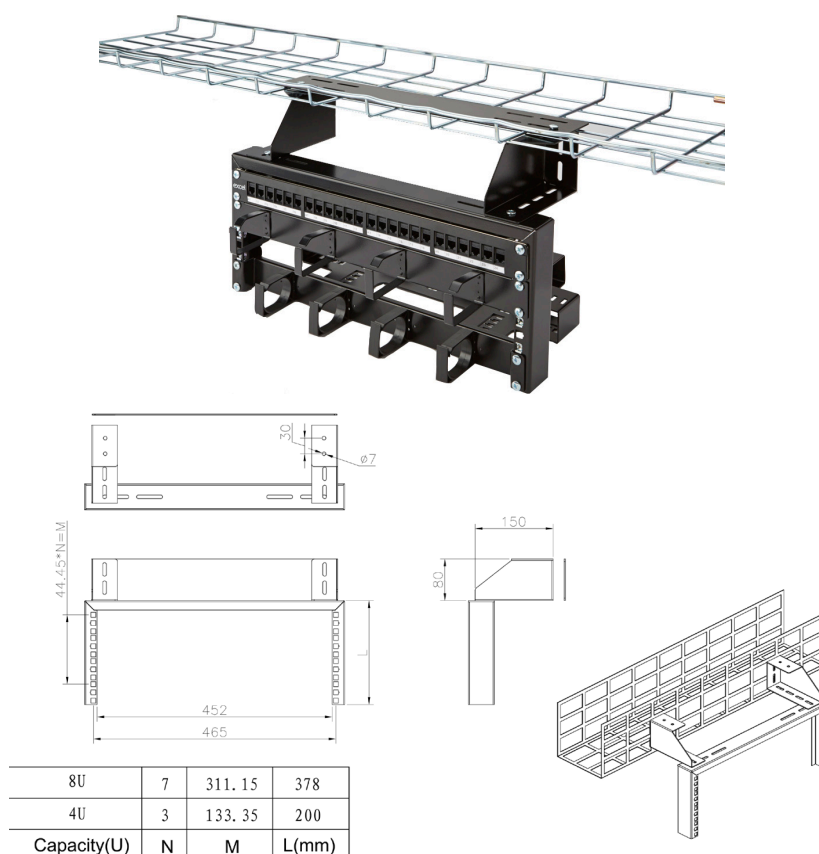

- ✕ Dostępny w opcjach 4U lub 8U
- ✕ Idealny do wysokopoziomowych zastosowań krosowniczych „na górze szafy rack”
- ✕ Łatwy montaż
- ✕ Nadaje się do montażu w korytkach poziomych lub drabinowych
- ✕ Możliwość wykorzystania w charakterze punktu konsolidacyjnego

Cechy produktu

- Dostępny w opcjach 4U lub 8U
- Idealny do wysokopoziomowych zastosowań krosowniczych „na górze szafy rack”
- Łatwy montaż
- Nadaje się do montażu w korytkach poziomych lub drabinowych
- Możliwość wykorzystania w charakterze punktu konsolidacyjnego

Opis ogólny produktu

Stelaż krosowniczy Excel stanowi idealne rozwiązanie dla aplikacji krosowniczych ‘na górze szafy rack’ w centrach danych lub głównych pomieszczeniach sprzętowych. Szkielet ze stali miękkiej powlekany farbą proszkową oferowany jest w wersjach wysokości 4 i 8 U, i można go zamontować w korytkach poziomych lub drabinkowych. Można go też zamontować bezpośrednio na stropie, nad sufitem podwieszanym, aby funkcjonował jako punkt konsolidacyjny instalacji biurowych w instytucjach.

Łatwa w montażu rama składa się z 4 głównych elementów, które instaluje się w ciągu kilku minut; aby ułatwić uporządkowanie kabli krosowych, na bokach stelaża można zainstalować opcjonalne plastikowe obejmy organizujące.